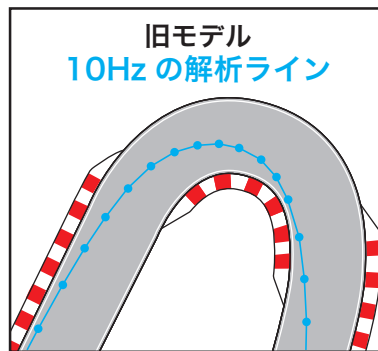

GPS ラップタイマー **QSTARZ** に **新型登場**

高速 GPS 性能はそのままに、スマホ通信機能をなくし

お求めやすい価格に!

税込価格 **¥74,800** (本体価格 ¥68,000)

品番: LT-8000S JAN: 4538792951201

0.04 秒毎に更新! GPS性能 業界最速クラス25Hz!

同社旧モデル 6000S ほか 10Hz の製品に比べ
位置情報量が **2.5 倍** になることで

- ▶ 走行時のラップタイム演算
- ▶ PC 解析時のライン描画

がより正確 & 綺麗に!

※イラストはイメージです。

レーシングスピードでも
見やすい! 大画面カラー液晶

マシンに装着するだけで準備 OK!
バッテリー内蔵で配線要らず!

旧モデルに比べて画面サイズ **1.3 倍!**
液晶輝度も UP し、高い視認性があります。

難しい配線処理は不要!
専用のステーははじめ市販のアクションカムマウントでも装着できます。(1/4 インチネジ装備)