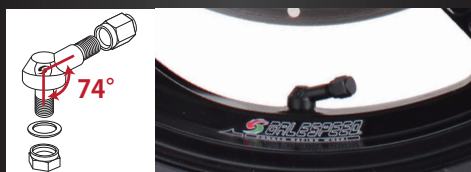

エアバルブ φ8.5 GALE SPEED GLIDE 等対応

ストレート

全長 30mm のショート仕様で空気充填がしやすいアルミ製バルブ。アルミキャップ付き。

74°

74° の注入口で空気充填がしやすいアルミ製バルブ。アルミキャップ付き。

エアバルブ φ8.5 GALE SPEED GLIDE 等対応

ストレート

全長 30mm のショート仕様で空気充填がしやすいアルミ製バルブ。アルミキャップ付き。

74°

74° の注入口で空気充填がしやすいアルミ製バルブ。アルミキャップ付き。

エアバルブ φ8.5 GALE SPEED GLIDE 等対応

ストレート

全長 30mm のショート仕様で空気充填がしやすいアルミ製バルブ。アルミキャップ付き。

74°

74° の注入口で空気充填がしやすいアルミ製バルブ。アルミキャップ付き。

エアバルブ φ8.5 GALE SPEED GLIDE 等対応

ストレート

全長 30mm のショート仕様で空気充填がしやすいアルミ製バルブ。アルミキャップ付き。

74°

74° の注入口で空気充填がしやすいアルミ製バルブ。アルミキャップ付き。

エアバルブ φ8.5 GALE SPEED GLIDE 等対応

ストレート

全長 30mm のショート仕様で空気充填がしやすいアルミ製バルブ。アルミキャップ付き。

74°

74° の注入口で空気充填がしやすいアルミ製バルブ。アルミキャップ付き。

エアバルブ φ8.5 GALE SPEED GLIDE 等対応

ストレート

全長 30mm のショート仕様で空気充填がしやすいアルミ製バルブ。アルミキャップ付き。

74°

74° の注入口で空気充填がしやすいアルミ製バルブ。アルミキャップ付き。