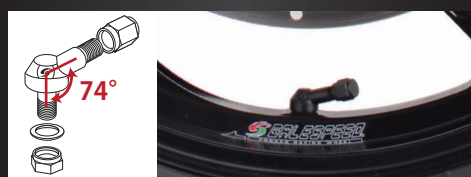

エアバルブ φ8.5 GALE SPEED GLIDE 等対応

ストレート

全長 30mm のショート仕様で空気充填がしやすいアルミ製バルブ。アルミキャップ付き。

74°

74° の注入口で空気充填がしやすいアルミ製バルブ。アルミキャップ付き。

エアバルブ φ8.5 GALE SPEED GLIDE 等対応

ストレート

全長 30mm のショート仕様で空気充填がしやすいアルミ製バルブ。アルミキャップ付き。

74°

74° の注入口で空気充填がしやすいアルミ製バルブ。アルミキャップ付き。

エアバルブ φ8.5 GALE SPEED GLIDE 等対応

ストレート

全長 30mm のショート仕様で空気充填がしやすいアルミ製バルブ。アルミキャップ付き。

74°

74° の注入口で空気充填がしやすいアルミ製バルブ。アルミキャップ付き。

エアバルブ φ8.5 GALE SPEED GLIDE 等対応

ストレート

全長 30mm のショート仕様で空気充填がしやすいアルミ製バルブ。アルミキャップ付き。

74°

74° の注入口で空気充填がしやすいアルミ製バルブ。アルミキャップ付き。

エアバルブ φ8.5 GALE SPEED GLIDE 等対応

ストレート

全長 30mm のショート仕様で空気充填がしやすいアルミ製バルブ。アルミキャップ付き。

74°

74° の注入口で空気充填がしやすいアルミ製バルブ。アルミキャップ付き。

エアバルブ φ8.5 GALE SPEED GLIDE 等対応

ストレート

全長 30mm のショート仕様で空気充填がしやすいアルミ製バルブ。アルミキャップ付き。

74°

74° の注入口で空気充填がしやすいアルミ製バルブ。アルミキャップ付き。