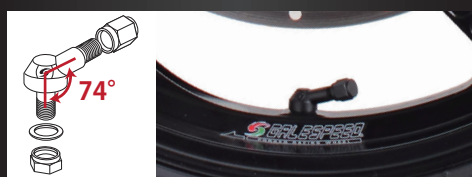

エアバルブ φ8.5 GALE SPEED GLIDE 等対応

ストレート

全長 30mm のショート仕様で空気充填がしやすいアルミ製バルブ。アルミキャップ付き。

74°

74° の注入口で空気充填がしやすいアルミ製バルブ。アルミキャップ付き。

エアバルブ φ8.5 GALE SPEED GLIDE 等対応

ストレート

全長 30mm のショート仕様で空気充填がしやすいアルミ製バルブ。アルミキャップ付き。

74°

74° の注入口で空気充填がしやすいアルミ製バルブ。アルミキャップ付き。

エアバルブ φ8.5 GALE SPEED GLIDE 等対応

ストレート

全長 30mm のショート仕様で空気充填がしやすいアルミ製バルブ。アルミキャップ付き。

74°

74° の注入口で空気充填がしやすいアルミ製バルブ。アルミキャップ付き。

エアバルブ φ8.5 GALE SPEED GLIDE 等対応

ストレート

全長 30mm のショート仕様で空気充填がしやすいアルミ製バルブ。アルミキャップ付き。

74°

74° の注入口で空気充填がしやすいアルミ製バルブ。アルミキャップ付き。

エアバルブ φ8.5 GALE SPEED GLIDE 等対応

ストレート

全長 30mm のショート仕様で空気充填がしやすいアルミ製バルブ。アルミキャップ付き。

74°

74° の注入口で空気充填がしやすいアルミ製バルブ。アルミキャップ付き。

エアバルブ φ8.5 GALE SPEED GLIDE 等対応

ストレート

全長 30mm のショート仕様で空気充填がしやすいアルミ製バルブ。アルミキャップ付き。

74°

74° の注入口で空気充填がしやすいアルミ製バルブ。アルミキャップ付き。