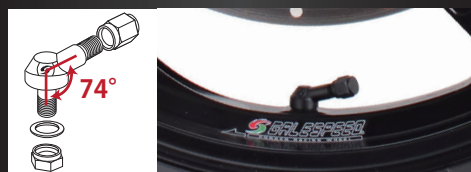

エアバルブ φ8.5 GALE SPEED GLIDE 等対応

ストレート

全長 30mm のショート仕様で空気充填がしやすいアルミ製バルブ。アルミキャップ付き。

74°

74° の注入口で空気充填がしやすいアルミ製バルブ。アルミキャップ付き。

エアバルブ φ8.5 GALE SPEED GLIDE 等対応

ストレート

全長 30mm のショート仕様で空気充填がしやすいアルミ製バルブ。アルミキャップ付き。

74°

74° の注入口で空気充填がしやすいアルミ製バルブ。アルミキャップ付き。

エアバルブ φ8.5 GALE SPEED GLIDE 等対応

ストレート

全長 30mm のショート仕様で空気充填がしやすいアルミ製バルブ。アルミキャップ付き。

74°

74° の注入口で空気充填がしやすいアルミ製バルブ。アルミキャップ付き。

エアバルブ φ8.5 GALE SPEED GLIDE 等対応

ストレート

全長 30mm のショート仕様で空気充填がしやすいアルミ製バルブ。アルミキャップ付き。

74°

74° の注入口で空気充填がしやすいアルミ製バルブ。アルミキャップ付き。

エアバルブ φ8.5 GALE SPEED GLIDE 等対応

ストレート

全長 30mm のショート仕様で空気充填がしやすいアルミ製バルブ。アルミキャップ付き。

74°

74° の注入口で空気充填がしやすいアルミ製バルブ。アルミキャップ付き。

エアバルブ φ8.5 GALE SPEED GLIDE 等対応

ストレート

全長 30mm のショート仕様で空気充填がしやすいアルミ製バルブ。アルミキャップ付き。

74°

74° の注入口で空気充填がしやすいアルミ製バルブ。アルミキャップ付き。