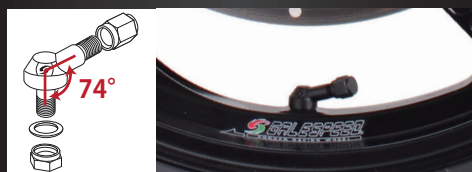

エアバルブ φ8.5 GALE SPEED GLIDE 等対応

ストレート

全長 30mm のショート仕様で空気充填がしやすいアルミ製バルブ。アルミキャップ付き。

74°

74° の注入口で空気充填がしやすいアルミ製バルブ。アルミキャップ付き。

エアバルブ φ8.5 GALE SPEED GLIDE 等対応

ストレート

全長 30mm のショート仕様で空気充填がしやすいアルミ製バルブ。アルミキャップ付き。

74°

74° の注入口で空気充填がしやすいアルミ製バルブ。アルミキャップ付き。

エアバルブ φ8.5 GALE SPEED GLIDE 等対応

ストレート

全長 30mm のショート仕様で空気充填がしやすいアルミ製バルブ。アルミキャップ付き。

74°

74° の注入口で空気充填がしやすいアルミ製バルブ。アルミキャップ付き。

エアバルブ φ8.5 GALE SPEED GLIDE 等対応

ストレート

全長 30mm のショート仕様で空気充填がしやすいアルミ製バルブ。アルミキャップ付き。

74°

74° の注入口で空気充填がしやすいアルミ製バルブ。アルミキャップ付き。

エアバルブ φ8.5 GALE SPEED GLIDE 等対応

ストレート

全長 30mm のショート仕様で空気充填がしやすいアルミ製バルブ。アルミキャップ付き。

74°

74° の注入口で空気充填がしやすいアルミ製バルブ。アルミキャップ付き。

エアバルブ φ8.5 GALE SPEED GLIDE 等対応

ストレート

全長 30mm のショート仕様で空気充填がしやすいアルミ製バルブ。アルミキャップ付き。

74°

74° の注入口で空気充填がしやすいアルミ製バルブ。アルミキャップ付き。