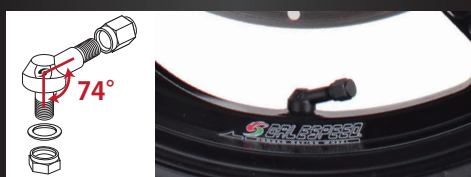

エアバルブ φ8.5 GALE SPEED GLIDE 等対応

ストレート

全長 30mm のショート仕様で空気充填がしやすいアルミ製バルブ。アルミキャップ付き。

74°

74° の注入口で空気充填がしやすいアルミ製バルブ。アルミキャップ付き。

エアバルブ φ8.5 GALE SPEED GLIDE 等対応

ストレート

全長 30mm のショート仕様で空気充填がしやすいアルミ製バルブ。アルミキャップ付き。

74°

74° の注入口で空気充填がしやすいアルミ製バルブ。アルミキャップ付き。

エアバルブ φ8.5 GALE SPEED GLIDE 等対応

ストレート

全長 30mm のショート仕様で空気充填がしやすいアルミ製バルブ。アルミキャップ付き。

74°

74° の注入口で空気充填がしやすいアルミ製バルブ。アルミキャップ付き。

エアバルブ φ8.5 GALE SPEED GLIDE 等対応

ストレート

全長 30mm のショート仕様で空気充填がしやすいアルミ製バルブ。アルミキャップ付き。

74°

74° の注入口で空気充填がしやすいアルミ製バルブ。アルミキャップ付き。

エアバルブ φ8.5 GALE SPEED GLIDE 等対応

ストレート

全長 30mm のショート仕様で空気充填がしやすいアルミ製バルブ。アルミキャップ付き。

74°

74° の注入口で空気充填がしやすいアルミ製バルブ。アルミキャップ付き。

エアバルブ φ8.5 GALE SPEED GLIDE 等対応

ストレート

全長 30mm のショート仕様で空気充填がしやすいアルミ製バルブ。アルミキャップ付き。

74°

74° の注入口で空気充填がしやすいアルミ製バルブ。アルミキャップ付き。