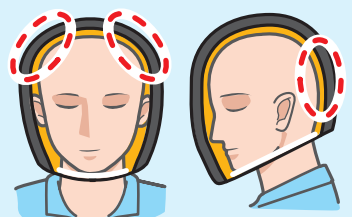

日本人の頭に
ジャストフィット！

日本人の頭部形状

側頭部の張り出し 後頭部はフラット

BELL × Asian form

日本人の頭に
ジャストフィット！

🇯🇵 日本人サイズに再設計

(株)アクティブが販売するBELL全モデル

詳細

日本人の頭部形状

側頭部の張り出し 後頭部はフラット

BELL × Asian form

日本人の頭に
ジャストフィット！

日本人の頭部形状

側頭部の張り出し 後頭部はフラット

BELL × Asian form

日本人の頭に
ジャストフィット！