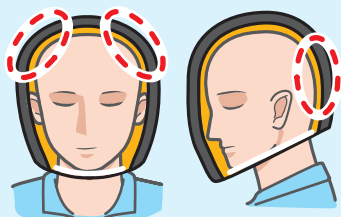

Asian form

American Spirits
SINCE 1954

Asian form

American Spirits
SINCE 1954

“ヘルメットの原点”を被ろう！

日本人の頭部形状

側頭部の張り出し 後頭部はフラット

BELL × Asian form

日本人の頭に
ジャストフィット！

日本人の頭部形状

側頭部の張り出し 後頭部はフラット

BELL × Asian form

日本人の頭に
ジャストフィット！

🇯🇵 日本人サイズに再設計

(株)アクティブが販売するBELL全モデル

詳細

日本人の頭部形状

側頭部の張り出し 後頭部はフラット

BELL × Asian form

日本人の頭に
ジャストフィット！

日本人の頭部形状

側頭部の張り出し 後頭部はフラット

BELL × Asian form

日本人の頭に
ジャストフィット！