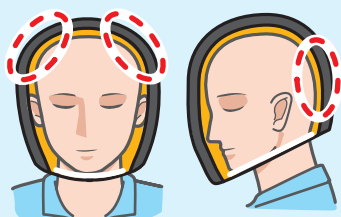

日本人の頭に
ジャストフィット！

日本人の頭部形状

側頭部の張り出し 後頭部はフラット

BELL × Asian form

日本人の頭に
ジャストフィット！

🇯🇵 日本人サイズに再設計

(株)アクティブが販売するBELL全モデル

詳細

🇯🇵 日本人サイズに再設計

(株)アクティブが販売するBELL全モデル

詳細

Asian form

American Spirits
SINCE 1954

Asian form

American Spirits
SINCE 1954

“ヘルメットの原点”を被ろう！

日本人の頭部形状

側頭部の張り出し 後頭部はフラット

BELL × Asian form

日本人の頭に
ジャストフィット！

日本人の頭部形状

側頭部の張り出し 後頭部はフラット

BELL × Asian form

日本人の頭に
ジャストフィット！