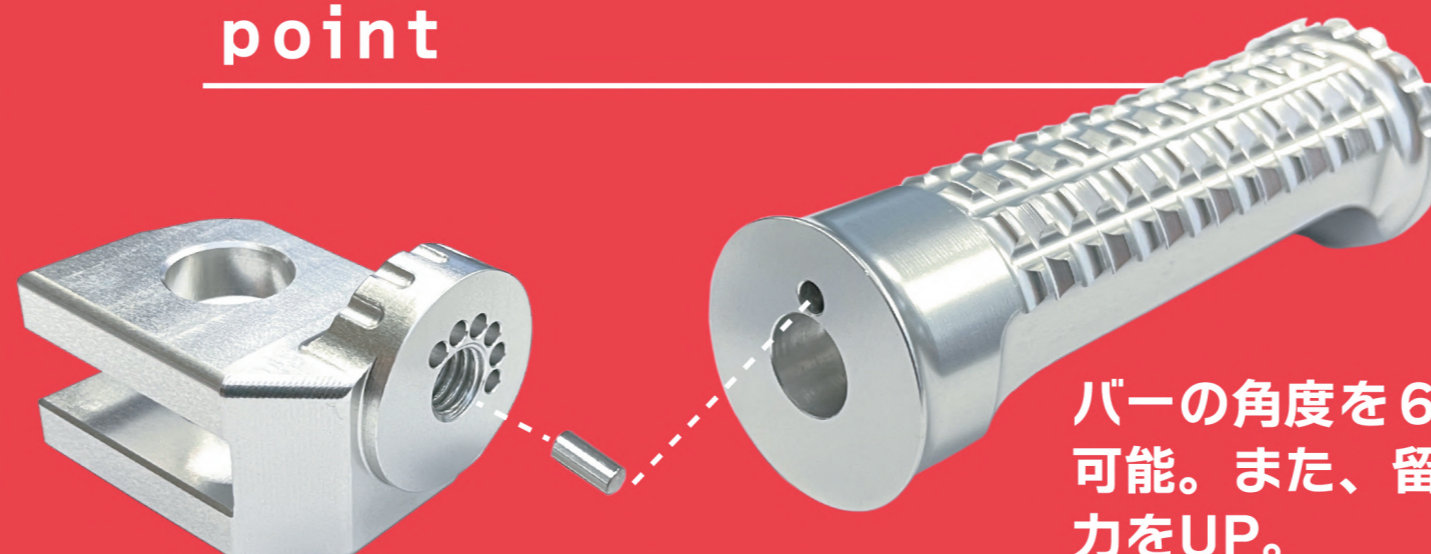

ステップバー

STEP BAR

situation

サーキット

ストリート

ツーリング

しっかりと靴底に食いつく、
安心のステップワーク！

lineup

対応車種

100以上

point

バーの角度を6段階から選択可能。また、留めピンで固定力をUP。

option

10mmロング

5mmロング

20mmオフセット