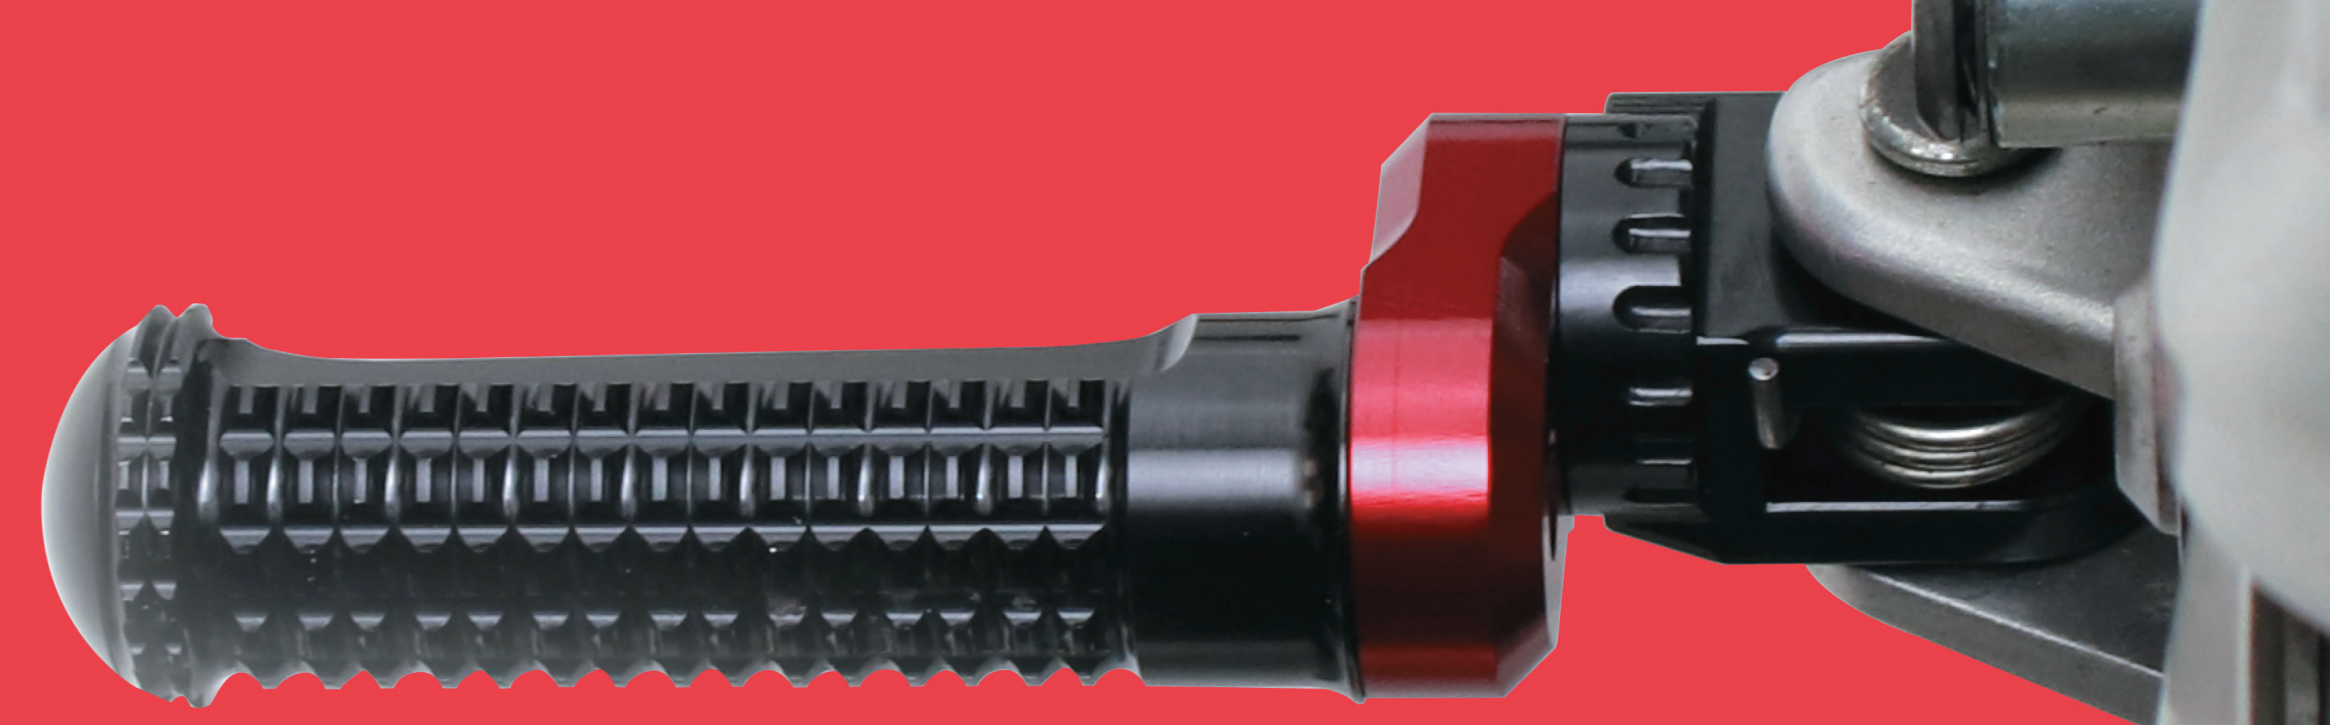

ステップバー

STEP BAR

situation

サーキット

ストリート

ツーリング

しっかりと靴底に食いつく、
安心のステップワーク！

lineup

対応車種

100以上

point

バーの角度を6段階から選択可能。また、留めピンで固定力をUP。

option

10mmロング

5mmロング

20mmオフセット