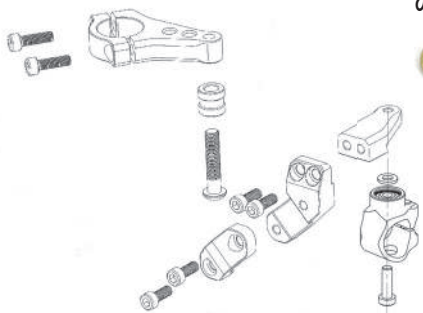

HYPERPRO Suspension Technology ステアリングダンパーステー CT125 23-25

デリバリー中

ボルトオン

高精度

別途ステアリングダンパー本体(正ピロボール/100mm)が必要です。

キット内容

▶ステアリングダンパー
の詳細はコチラ