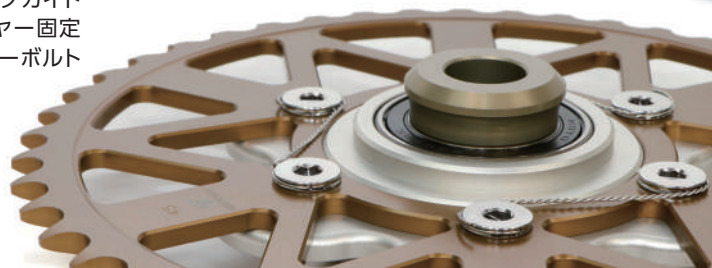

個数	品番	本体価格	JAN
1個	28200221	¥350(税込¥385)	953526
5個	28200222	¥1,750(税込¥1,925)	953533
10個	28200223	¥3,500(税込¥3,850)	953540