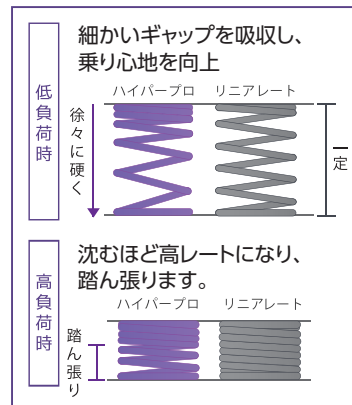

デリバリー中

独自の『コンスタントライジングレート』スプリングは動きに追従してバネレートが常に変化。高負荷のコーナリングや急ブレーキ時も踏ん張る力を併せ持ちます。

車種専用設計

疲労軽減

フロントスプリング

リアスプリング

コンビキット

(フロントスプリング+リアスプリング)

品名	品番	本体価格	JAN	工数
フロントスプリング	22015400	¥22,000(税込¥24,200)	952185	1.0h
リアスプリング	22015401	¥24,000(税込¥26,400)	953472	1.0h
コンビキット	22015402	¥43,000(税込¥47,300)	953489	2.0h

コンスタント
ライジングレートとは…

HYPERPRO Suspension Technology ステアリングダンパーステー CT125 23-25