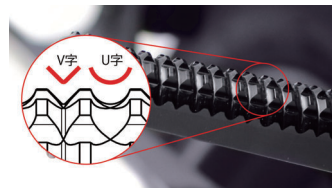

剛性・ホールド性・軽量化を極限にまで追求したステップバー!最適なホールド性は力をロス無く伝えるため、運動性能の向上と、疲労軽減に繋がります。

シルバー

ブラック

マシニング加工された切削面はV字、U字の組み合わせで最適なホールド力を出しています。

豊富なオプションパーツ

10mm延長

5mm延長

20mm×360°
オフセット