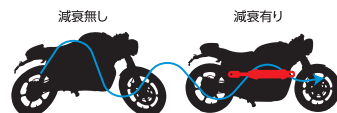

ACTIVE ワンランク上の上質な走りへ

Z650RS 22

パフォーマンスダンパー®

4月デリバリー

純正スライダー
同時装着可能

共振を抑えて乗り心地、ハンドリングを向上させる、車種専用車体制振ダンパー&ステー。

車種・年式	品番	本体価格	JAN	工数
Z650RS 22	13691705	¥40,000(税込¥44,000)	926162	0.6h

操縦安定性の向上

快適性の向上

■パフォーマンスダンパーを付けると

快適性の向上

エンジン振動(高周波領域)の微小振動が低減することで滑らかな振動となり上質な走りに繋がります。