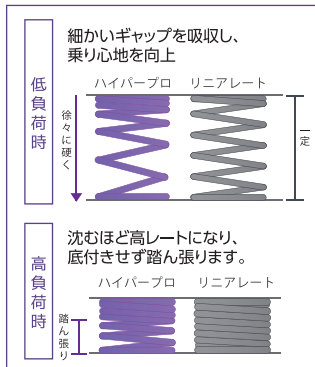

ローダウンサスペンションスプリング

スプリングの自由長を大きく変えずに、レート変更と油麵調整で車高を下げる
ハイパープロならではのスプリング

ご予約受付中

フロントスプリング

リアスプリング

コンビキット

ハイパープロのスプリングは…

車種・年式	品名	仕様	品番	本体価格	JAN	工数
F750GS(ESA可) 18-21	フロントスプリング	ローダウン20mm	22094920	¥23,000(税込¥25,300)	921792	1.5h
	リアスプリング①		22094921	¥22,000(税込¥24,200)	921808	
	コンビキット①		22094922	¥42,000(税込¥46,200)	921815	
C400GT/X 19-21	フロントスプリング	ローダウン15mm	22094930	¥23,000(税込¥25,300)	921822	1.5h
	リアスプリング①		22094931	¥22,000(税込¥24,200)	921839	
	コンビキット①		22094932	¥42,000(税込¥46,200)	921846	

①サイドスタンド約20mmカット推奨

ステップ

タンDEM

ライダー

ACTIVE デリバリー中

ステップバー

剛性・ホールド性・軽量化を極限にまで追求したGALE SPEEDフットコントロールキットのバー部分を純正ステップ用に製品化! 最適なホールド性は力をロス無く伝えるため、運動性能の向上と、疲労軽減に繋がります。

車種専用設計