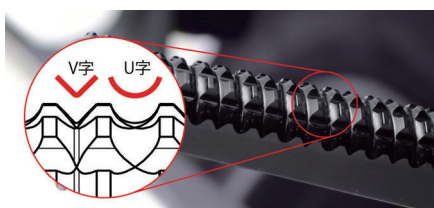

留めピン

バーの角度を6段階から選択でき、より操作しやすい位置にセッティング可能。また留めピンで固定力をUP。

マシニング加工された切削面はV字、U字の組み合わせで最適なホールド性を出しています。

バー裏のボルトで先端のみの着脱が可能のため、位置調整も容易に行えます。整備性に優れた設計。

オプション

10mm延長カラー
(ライダー/タンDEM側共通)

左右セット(全6色)
各色¥1,600(税込¥1,760)