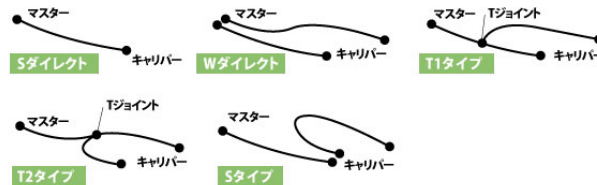

【オフロード】ステンレス(フロント)

•KSR-

•KSR-

画像はサンプルです

カシメ結合の採用や劣化に強い素材の選択など、機能部品としての確かな性能と安全性を持つイギリスグッドリッジ社のブレーキホース。レースシーンだけでなく、ストリートシーンにおいても多くのメリットをもたらします。車種別ボルトオンキットには、ホースのほか各車両への装着に必要なフィッティングパーツやボルト類が含まれます。

標準はクリアホース仕様です。スモークホース仕様は品番末尾に「S」をつけてご注文ください。

付属するフィッティングパーツは車種により異なります。また、純正の形状とは異なる場合があります。 組付けにはモリブデングリスが必要です。

取り返し欄「スタンダード」とは、純正と同じラインを通るホースレイアウトです。

品番	20679090
価格	¥11,100 (税込 ¥12,210)
JANコード	4538792343075
取り返し	Sダイレクト
フィッティングタイプ	ステンレス

WEB

取扱説明書

CAUTION

ガイドチューブ付属 スモークホースは品番末尾に「S」をつけてください。