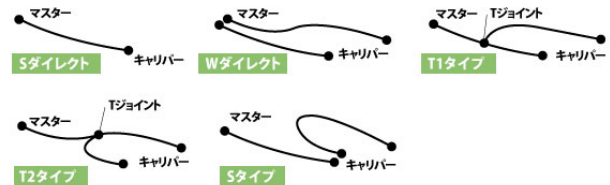

【オフロード】ステンレス(フロント)

•KLX250ES '1994 ~ '1997

画像はサンプルです

カシメ結合の採用や劣化に強い素材の選択など、機能部品としての確かな性能と安全性を持つイギリスグッドリッジ社のブレーキホース。レースシーンだけでなく、ストリートシーンにおいても多くのメリットをもたらします。車種別ボルトオンキットには、ホースのほか各車両への装着に必要なフィッティングパーツやボルト類が含まれます。

標準はクリアホース仕様です。スモークホース仕様は品番末尾に「S」をつけてご注文ください。付属するフィッティングパーツは車種により異なります。また、純正の形状とは異なる場合があります。 組付けにはモリブデングリスが必要です。取り返し欄「スタンダード」とは、純正と同じラインを通るホースレイアウトです。

品番	20679080
価格	¥12,400 (税込 ¥13,640)
JANコード	4538792342986
取り返し	Sダイレクト
フィッティングタイプ	ステンレス

CAUTION

ガイドチューブ付属 スモークホースは品番末尾に“S”をつけてください。