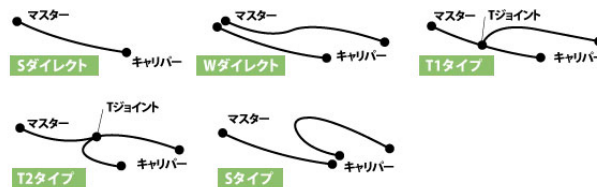

ステンレス (フロント)

• ZXR250 '1991 ~ '1999

画像はサンプルです

カシメ結合の採用や劣化に強い素材の選択など、機能部品としての確かな性能と安全性を持つイギリスグッドリッジ社のブレーキホース。レースシーンだけでなく、ストリートシーンにおいても多くのメリットをもたらします。車種別ボルトオンキットには、ホースのほか各車両への装着に必要なフィッティングパーツやボルト類が含まれます。

標準はクリアホース仕様です。スモークホース仕様は品番末尾に「S」をつけてご注文ください。

付属するフィッティングパーツは車種により異なります。また、純正の形状とは異なる場合があります。 組付けにはモリブデングリスが必要です。

取り廻し欄「スタンダード」とは、純正と同じラインを通るホースレイアウトです。

品番	20675120
価格	¥19,300 (税込 ¥21,230)
JANコード	4538792269672
取り廻し	Wダイレクト
フィッティングタイプ	ステンレス

WEB

取扱説明書

CAUTION