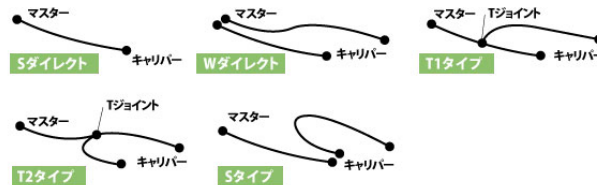

ステンレス (フロント)

• Z400FX

画像はサンプルです

カシメ結合の採用や劣化に強い素材の選択など、機能部品としての確かな性能と安全性を持つイギリスグッドリッジ社のブレーキホース。レースシーンだけでなく、ストリートシーンにおいても多くのメリットをもたらします。車種別ボルトオンキットには、ホースのほか各車両への装着に必要なフィッティングパーツやボルト類が含まれます。

標準はクリアホース仕様です。スモークホース仕様は品番末尾に「S」をつけてご注文ください。

付属するフィッティングパーツは車種により異なります。また、純正の形状とは異なる場合があります。 組付けにはモリブデングリスが必要です。

取り返し欄「スタンダード」とは、純正と同じラインを通るホースレイアウトです。

品番	20673200
価格	¥21,000 (税込 ¥23,100)
JANコード	4538792269139
取り返し	Wダイレクト
フィッティングタイプ	ステンレス

CAUTION

スモークホースは品番末尾に“S”をつけてください。