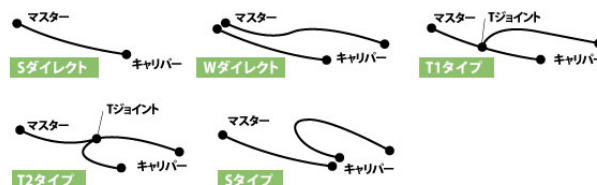

標準はクリアホース仕様です。スモークホース仕様は品番末尾に「S」をつけてご注文ください。

付属するフィッティングパーツは車種により異なります。また、純正の形状とは異なる場合があります。 組付けにはモリブデングリスが必要です。

取り返し欄「スタンダード」とは、純正と同じラインを通るホースレイアウトです。

品番	20671870
価格	¥32,700 (税込 ¥35,970)
JANコード	4538792891514
取り返し	スタンダード
フィッティングタイプ	ステンレス