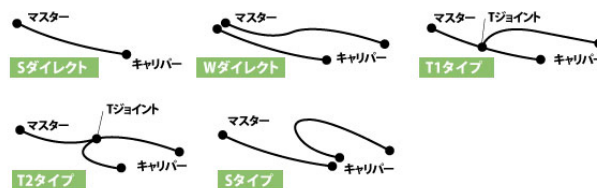

標準はクリアホース仕様です。スモークホース仕様は品番末尾に「S」をつけてご注文ください。

付属するフィッティングパーツは車種により異なります。また、純正の形状とは異なる場合があります。 組付けにはモリブデングリスが必要です。

取り返し欄「スタンダード」とは、純正と同じラインを通るホースレイアウトです。

品番	20671830
価格	¥52,400 (税込 ¥57,640)
JANコード	4538792881263
取り返し	スタンダード
フィッティングタイプ	ステンレス