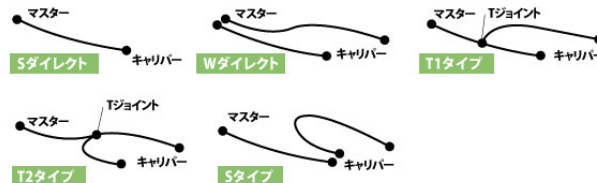

## ステンレス (フロント)

•KZ1300

画像はサンプルです

カシメ結合の採用や劣化に強い素材の選択など、機能部品としての確かな性能と安全性を持つイギリスグッドリッジ社のブレーキホース。レースシーンだけでなく、ストリートシーンにおいても多くのメリットをもたらします。車種別ボルトオンキットには、ホースのほか各車両への装着に必要なフィッティングパーツやボルト類が含まれます。

標準はクリアホース仕様です。スモークホース仕様は品番末尾に「S」をつけてご注文ください。

付属するフィッティングパーツは車種により異なります。また、純正の形状とは異なる場合があります。 組付けにはモリブデングリスが必要です。

取り返し欄「スタンダード」とは、純正と同じラインを通るホースレイアウトです。

品番	20671010
価格	¥17,400 (税込 ¥19,140)
JANコード	4538792266671
取り返し	Wダイレクト
フィッティングタイプ	ステンレス

WEB

取扱説明書