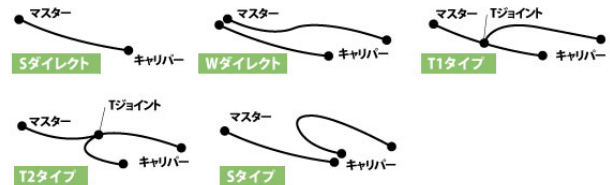

ステンレス (フロント)

• VOLTY '1995 ~ '1998

画像はサンプルです

カシメ結合の採用や劣化に強い素材の選択など、機能部品としての確かな性能と安全性を持つイギリスグッドリッジ社のブレーキホース。レースシーンだけでなく、ストリートシーンにおいても多くのメリットをもたらします。車種別ボルトオンキットには、ホースのほか各車両への装着に必要なフィッティングパーツやボルト類が含まれます。

標準はクリアホース仕様です。スモークホース仕様は品番末尾に「S」をつけてご注文ください。

付属するフィッティングパーツは車種により異なります。また、純正の形状とは異なる場合があります。 組付けにはモリブデングリスが必要です。

取り返し欄「スタンダード」とは、純正と同じラインを通るホースレイアウトです。

品番	20655160
価格	¥10,200 (税込 ¥11,220)
JANコード	4538792266312
取り返し	Sダイレクト
フィッティングタイプ	ステンレス

WEB

取扱説明書

CAUTION