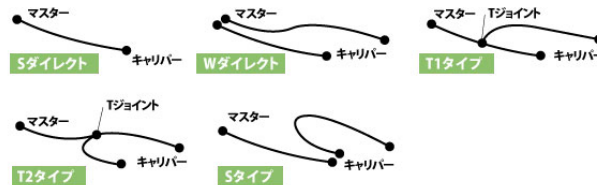

ステンレス (フロント)

●GSX400S '1992 ~ '1999

画像はサンプルです

カシメ結合の採用や劣化に強い素材の選択など、機能部品としての確かな性能と安全性を持つイギリスグッドリッジ社のブレーキホース。レースシーンだけでなく、ストリートシーンにおいても多くのメリットをもたらします。車種別ボルトオンキットには、ホースのほか各車両への装着に必要なフィッティングパーツやボルト類が含まれます。

標準はクリアホース仕様です。スモークホース仕様は品番末尾に「S」をつけてご注文ください。

付属するフィッティングパーツは車種により異なります。また、純正の形状とは異なる場合があります。 組付けにはモリブデングリスが必要です。

取り返し欄「スタンダード」とは、純正と同じラインを通るホースレイアウトです。

品番	20653070
価格	¥20,300 (税込 ¥22,330)
JANコード	4538792265131
取り返し	Wダイレクト
フィッティングタイプ	ステンレス

WEB

取扱説明書

CAUTION

スモークホースは品番末尾に“S”をつけてください。