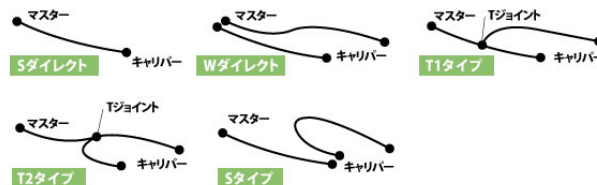

## ステンレス (フロント)

• BANDIT400 '1989 ~ '1994 コンチハンドル

• BANDIT400V '1989 ~ '1994 コンチハンドル

画像はサンプルです

カシメ結合の採用や劣化に強い素材の選択など、機能部品としての確かな性能と安全性を持つイギリスグッドリッジ社のブレーキホース。レースシーンだけでなく、ストリートシーンにおいても多くのメリットをもたらします。車種別ボルトオンキットには、ホースのほか各車両への装着に必要なフィッティングパーツやボルト類が含まれます。

標準はクリアホース仕様です。スモークホース仕様は品番末尾に「S」をつけてご注文ください。

付属するフィッティングパーツは車種により異なります。また、純正の形状とは異なる場合があります。 組付けにはモリブデングリスが必要です。

取り返し欄「スタンダード」とは、純正と同じラインを通るホースレイアウトです。

品番	20653050
価格	¥20,900 (税込 ¥22,990)
JANコード	4538792265056
取り返し	Wダイレクト
フィッティングタイプ	ステンレス