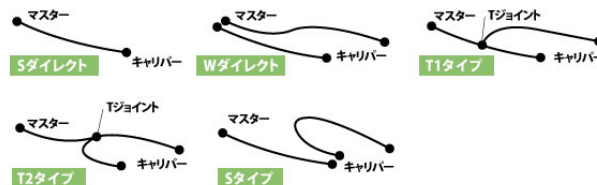

ステンレス (フロント)

•RG500

•RG400

画像はサンプルです

カシメ結合の採用や劣化に強い素材の選択など、機能部品としての確かな性能と安全性を持つイギリスグッドリッジ社のブレーキホース。レースシーンだけでなく、ストリートシーンにおいても多くのメリットをもたらします。車種別ボルトオンキットには、ホースのほか各車両への装着に必要なフィッティングパーツやボルト類が含まれます。

標準はクリアホース仕様です。スモークホース仕様は品番末尾に「S」をつけてご注文ください。

付属するフィッティングパーツは車種により異なります。また、純正の形状とは異なる場合があります。 組付けにはモリブデングリスが必要です。

取り返し欄「スタンダード」とは、純正と同じラインを通るホースレイアウトです。

品番	20653010
価格	¥17,000 (税込 ¥18,700)
JANコード	4538792264899
取り返し	Wダイレクト
フィッティングタイプ	ステンレス

WEB

取扱説明書

CAUTION

スモークホースは品番末尾に「S」をつけてください。