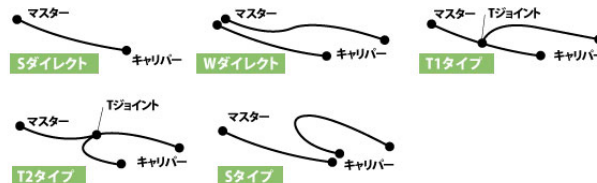

## ステンレス T2-TYPE (フロント)

• BANDIT1200 '2000 ~ '2003

画像はサンプルです

カシメ結合の採用や劣化に強い素材の選択など、機能部品としての確かな性能と安全性を持つイギリスグッドリッジ社のブレーキホース。レースシーンだけでなく、ストリートシーンにおいても多くのメリットをもたらします。車種別ボルトオンキットには、ホースのほか各車両への装着に必要なフィッティングパーツやボルト類が含まれます。

標準はクリアホース仕様です。スモークホース仕様は品番末尾に「S」をつけてご注文ください。

付属するフィッティングパーツは車種により異なります。また、純正の形状とは異なる場合があります。 組付けにはモリブデングリスが必要です。

取り返し欄「スタンダード」とは、純正と同じラインを通るホースレイアウトです。

品番	20651443
価格	¥23,100 (税込 ¥25,410)
JANコード	4538792352800
取り返し	T2タイプ
フィッティングタイプ	ステンレス