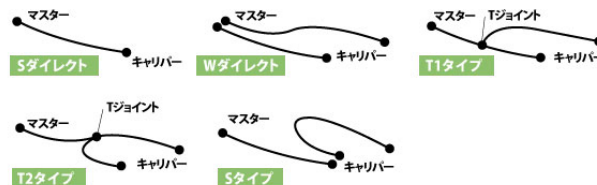

ステンレス (フロント)

•GSX1400 '2001 ~ '2007

画像はサンプルです

カシメ結合の採用や劣化に強い素材の選択など、機能部品としての確かな性能と安全性を持つイギリスグッドリッジ社のブレーキホース。レースシーンだけでなく、ストリートシーンにおいても多くのメリットをもたらします。車種別ボルトオンキットには、ホースのほか各車両への装着に必要なフィッティングパーツやボルト類が含まれます。

標準はクリアホース仕様です。スモークホース仕様は品番末尾に「S」をつけてご注文ください。付属するフィッティングパーツは車種により異なります。また、純正の形状とは異なる場合があります。 組付けにはモリブデングリスが必要です。取り返し欄「スタンダード」とは、純正と同じラインを通るホースレイアウトです。

品番	20651340
価格	¥20,700 (税込 ¥22,770)
JANコード	4538792264837
取り返し	Wダイレクト
フィッティングタイプ	ステンレス

CAUTION

スモークホースは品番末尾に“S”をつけてください。