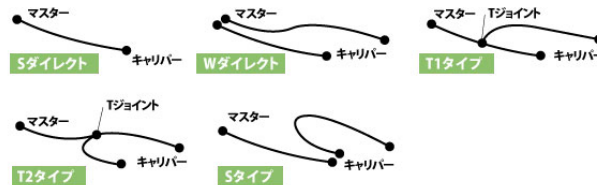

ステンレス (フロント)

•GS1200SS

画像はサンプルです

カシメ結合の採用や劣化に強い素材の選択など、機能部品としての確かな性能と安全性を持つイギリスグッドリッジ社のブレーキホース。レースシーンだけでなく、ストリートシーンにおいても多くのメリットをもたらします。車種別ボルトオンキットには、ホースのほか各車両への装着に必要なフィッティングパーツやボルト類が含まれます。

標準はクリアホース仕様です。スモークホース仕様は品番末尾に「S」をつけてご注文ください。

付属するフィッティングパーツは車種により異なります。また、純正の形状とは異なる場合があります。 組付けにはモリブデングリスが必要です。

取り廻し欄「スタンダード」とは、純正と同じラインを通るホースレイアウトです。

品番	20651320
価格	¥19,700 (税込 ¥21,670)
JANコード	4538792264776
取り廻し	Wダイレクト
フィッティングタイプ	ステンレス

WEB

取扱説明書

CAUTION

スモークホースは品番末尾に“S”をつけてください。