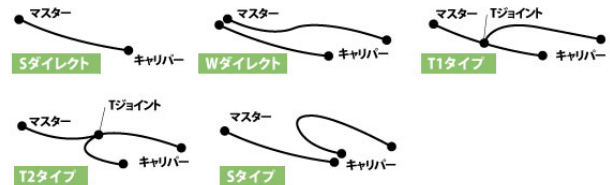

【オフロード】ステンレス(フロント)

• WR250F '2001 ~ '2004

画像はサンプルです

カシメ結合の採用や劣化に強い素材の選択など、機能部品としての確かな性能と安全性を持つイギリスグッドリッジ社のブレーキホース。レースシーンだけでなく、ストリートシーンにおいても多くのメリットをもたらします。車種別ボルトオンキットには、ホースのほか各車両への装着に必要なフィッティングパーツやボルト類が含まれます。

標準はクリアホース仕様です。スモークホース仕様は品番末尾に「S」をつけてご注文ください。

付属するフィッティングパーツは車種により異なります。また、純正の形状とは異なる場合があります。 組付けにはモリブデングリスが必要です。

取り返し欄「スタンダード」とは、純正と同じラインを通るホースレイアウトです。

品番	20639090
価格	¥13,200 (税込 ¥14,520)
JANコード	4538792342764
取り返し	Sダイレクト
フィッティングタイプ	ステンレス

CAUTION

ガイドチューブ付属 スモークホースは品番末尾に「S」をつけてください。