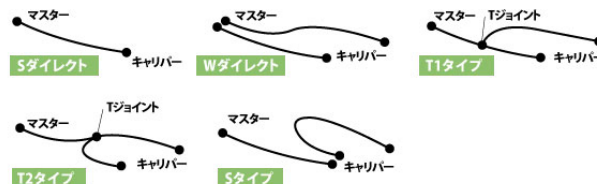

【オフロード】ステンレス(フロント)

•SEROW225W '1993 ~ '1996

•SEROW225WE '1997 ~ '2004

画像はサンプルです

カシメ結合の採用や劣化に強い素材の選択など、機能部品としての確かな性能と安全性を持つイギリスグッドリッジ社のブレーキホース。レースシーンだけではなく、ストリートシーンにおいても多くのメリットをもたらします。車種別ボルトオンキットには、ホースのほか各車両への装着に必要となるフィッティングパーツやボルト類が含まれます。

標準はクリアホース仕様です。スモークホース仕様は品番末尾に「S」をつけてご注文ください。

付属するフィッティングパーツは車種により異なります。また、純正の形状とは異なる場合があります。 組付けにはモリブデングリスが必要です。

取り廻し欄「スタンダード」とは、純正と同じラインを通るホースレイアウトです。

品番	20639020
価格	¥10,900 (税込 ¥11,990)
JANコード	4538792342825
取り廻し	Sダイレクト
フィッティングタイプ	ステンレス