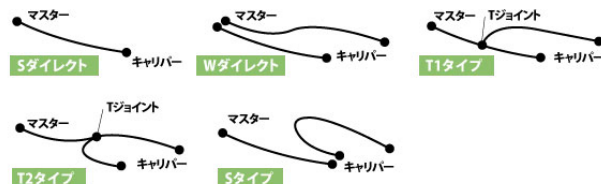

ステンレス(フロント)【ACTIVEキャリパーサポート+brembo40mmピッチ】

•BW'S125 '2016 ~ '2016

画像はサンプルです

カシメ結合の採用や劣化に強い素材の選択など、機能部品としての確かな性能と安全性を持つイギリスグッドリッジ社のブレーキホース。レースシーンだけではなく、ストリートシーンにおいても多くのメリットをもたらします。車種別ボルトオンキットには、ホースのほか各車両への装着に必要なフィッティングパーツやボルト類が含まれます。

標準はクリアホース仕様です。スモークホース仕様は品番末尾に「S」をつけてご注文ください。

付属するフィッティングパーツは車種により異なります。また、純正の形状とは異なる場合があります。 組付けにはモリブデングリスが必要です。

取り廻し欄「スタンダード」とは、純正と同じラインを通るホースレイアウトです。

品番	20637160
価格	¥11,900 (税込 ¥13,090)
JANコード	4538792826851
取り廻し	Sダイレクト
フィッティングタイプ	ステンレス

WEB

取扱説明書

CAUTION

ACTIVE キャリパーサポート(品番1473014S、1473014Bいずれも廃番)にbrembo40mmピッチのキャリパーを装着した場合のホース長設定になっています。スモークホースは品番末尾に「S」をつけてください。