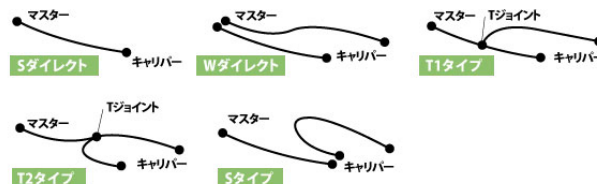

ステンレス (フロント)

• MT-03 '2020 ~ '2025 (ABS)

• MT-25 '2020 ~ '2025 (ABS)

画像はサンプルです

カシメ結合の採用や劣化に強い素材の選択など、機能部品としての確かな性能と安全性を持つイギリスグッドリッジ社のブレーキホース。レースシーンだけではなく、ストリートシーンにおいても多くのメリットをもたらします。車種別ボルトオンキットには、ホースのほか各車両への装着に必要となるフィッティングパーツやボルト類が含まれます。

標準はクリアホース仕様です。スモークホース仕様は品番末尾に「S」をつけてご注文ください。

付属するフィッティングパーツは車種により異なります。また、純正の形状とは異なる場合があります。組付けにはモリブデングリスが必要です。

取り廻し欄「スタンダード」とは、純正と同じラインを通るホースレイアウトです。

品番	20635480
価格	¥62,400 (税込 ¥68,640)
JANコード	4538792927961
取り廻し	スタンダード
フィッティングタイプ	ステンレス