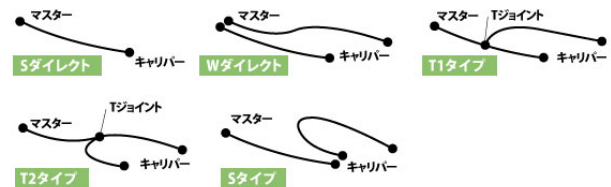

ステンレス (フロント)

- MAJESTY250 '2000 ~ '2001 (5GM)

画像はサンプルです

カシメ結合の採用や劣化に強い素材の選択など、機能部品としての確かな性能と安全性を持つイギリスグッドリッジ社のブレーキホース。レースシーンだけではなく、ストリートシーンにおいても多くのメリットをもたらします。車種別ボルトオンキットには、ホースのほか各車両への装着に必要なフィッティングパーツやボルト類が含まれます。

標準はクリアホース仕様です。スモークホース仕様は品番末尾に「S」をつけてご注文ください。

付属するフィッティングパーツは車種により異なります。また、純正の形状とは異なる場合があります。 組付けにはモリブデングリスが必要です。

取り返し欄「スタンダード」とは、純正と同じラインを通るホースレイアウトです。

品番	20635270
価格	¥11,500 (税込 ¥12,650)
JANコード	4538792262956
取り返し	Sダイレクト
フィッティングタイプ	ステンレス