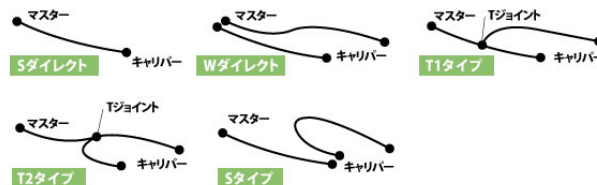

ステンレス (フロント)

• MAJESTY250 '1995 ~ '1999 (4HC)

• MAJESTY250 SV '1997 ~ '1999 (5CG)

画像はサンプルです

カシメ結合の採用や劣化に強い素材の選択など、機能部品としての確かな性能と安全性を持つイギリスグッドリッジ社のブレーキホース。レースシーンだけではなく、ストリートシーンにおいても多くのメリットをもたらします。車種別ボルトオンキットには、ホースのほか各車両への装着に必要なフィッティングパーツやボルト類が含まれます。

標準はクリアホース仕様です。スモークホース仕様は品番末尾に「S」をつけてご注文ください。

付属するフィッティングパーツは車種により異なります。また、純正の形状とは異なる場合があります。 組付けにはモリブデングリスが必要です。

取り返し欄「スタンダード」とは、純正と同じラインを通るホースレイアウトです。

品番	20635230
価格	¥11,200 (税込 ¥12,320)
JANコード	4538792262871
取り返し	Sダイレクト
フィッティングタイプ	ステンレス