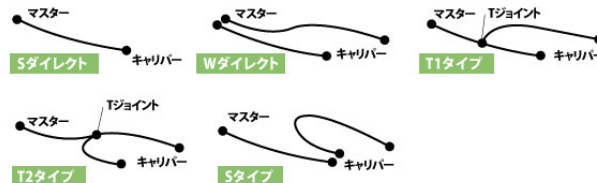

## ステンレス (フロント)

• RZ250R '1988 ~ '1989

画像はサンプルです

カシメ結合の採用や劣化に強い素材の選択など、機能部品としての確かな性能と安全性を持つイギリスグッドリッジ社のブレーキホース。レースシーンだけでなく、ストリートシーンにおいても多くのメリットをもたらします。車種別ボルトオンキットには、ホースのほか各車両への装着に必要なフィッティングパーツやボルト類が含まれます。

標準はクリアホース仕様です。スモークホース仕様は品番末尾に「S」をつけてご注文ください。

付属するフィッティングパーツは車種により異なります。また、純正の形状とは異なる場合があります。 組付けにはモリブデングリスが必要です。

取り返し欄「スタンダード」とは、純正と同じラインを通るホースレイアウトです。

品番	20635040
価格	¥19,900 (税込 ¥21,890)
JANコード	4538792262178
取り返し	Wダイレクト
フィッティングタイプ	ステンレス