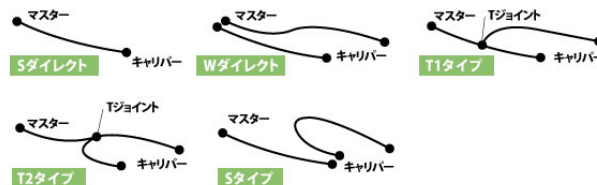

ステンレス (フロント)

• RZ250R '1983 ~ '1987

• RZ250RR '1984 ~ '1984

画像はサンプルです

カシメ結合の採用や劣化に強い素材の選択など、機能部品としての確かな性能と安全性を持つイギリスグッドリッジ社のブレーキホース。レースシーンだけでなく、ストリートシーンにおいても多くのメリットをもたらします。車種別ボルトオンキットには、ホースのほか各車両への装着に必要なフィッティングパーツやボルト類が含まれます。

標準はクリアホース仕様です。スモークホース仕様は品番末尾に「S」をつけてご注文ください。

付属するフィッティングパーツは車種により異なります。また、純正の形状とは異なる場合があります。 組付けにはモリブデングリスが必要です。

取り返し欄「スタンダード」とは、純正と同じラインを通るホースレイアウトです。

品番	20635030
価格	¥20,400 (税込 ¥22,440)
JANコード	4538792262130
取り返し	Wダイレクト
フィッティングタイプ	ステンレス