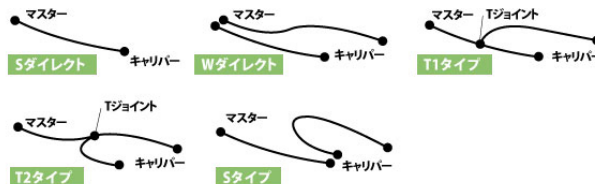

ステンレス (フロント)

- MT-09 TRACER (ABS) '2015 ~ '2017
- TRACER900 ABS '2018 ~ '2018

- TRACER900 GT ABS '2019 ~ '2019

画像はサンプルです

カシメ結合の採用や劣化に強い素材の選択など、機能部品としての確かな性能と安全性を持つイギリスグッドリッジ社のブレーキホース。レースシーンだけではなく、ストリートシーンにおいても多くのメリットをもたらします。

車種別ボルトオンキットには、ホースのほか各車両への装着に必要なフィッティングパーツやボルト類が含まれます。

標準はクリアホース仕様です。スモークホース仕様は品番末尾に「S」をつけてご注文ください。

付属するフィッティングパーツは車種により異なります。また、純正の形状とは異なる場合があります。組付けにはモリブデングリスが必要です。

取り廻し欄「スタンダード」とは、純正と同じラインを通るホースレイアウトです。

品番	20631570
価格	¥38,000 (税込 ¥41,800)
JANコード	4538792803593
取り廻し	スタンダード
フィッティングタイプ	ステンレス

CAUTION

スモークホースは品番末尾に「S」をつけてください。