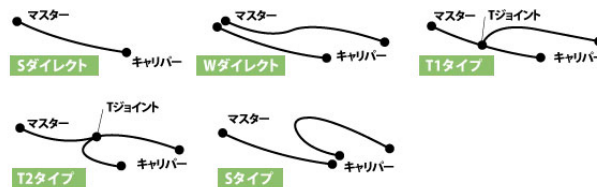

ステンレス (フロント)

• MT-01 '2005 ~ '2009

画像はサンプルです

カシメ結合の採用や劣化に強い素材の選択など、機能部品としての確かな性能と安全性を持つイギリスグッドリッジ社のブレーキホース。レースシーンだけでなく、ストリートシーンにおいても多くのメリットをもたらします。車種別ボルトオンキットには、ホースのほか各車両への装着に必要なフィッティングパーツやボルト類が含まれます。

標準はクリアホース仕様です。スモークホース仕様は品番末尾に「S」をつけてご注文ください。

付属するフィッティングパーツは車種により異なります。また、純正の形状とは異なる場合があります。 組付けにはモリブデングリスが必要です。

取り返し欄「スタンダード」とは、純正と同じラインを通るホースレイアウトです。

品番	20631410
価格	¥20,200 (税込 ¥22,220)
JANコード	4538792424491
取り返し	Wダイレクト
フィッティングタイプ	ステンレス

CAUTION

スモークホースは品番末尾に“S”をつけてください。