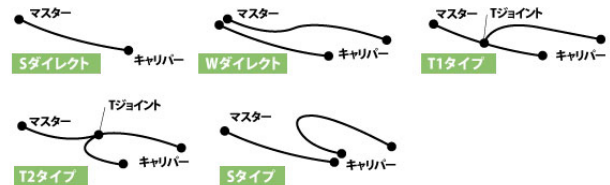

ステンレス (フロント)

•FZR1000 '1993 ~ '1993

画像はサンプルです

カシメ結合の採用や劣化に強い素材の選択など、機能部品としての確かな性能と安全性を持つイギリスグッドリッジ社のブレーキホース。レースシーンだけでなく、ストリートシーンにおいても多くのメリットをもたらします。車種別ボルトオンキットには、ホースのほか各車両への装着に必要なフィッティングパーツやボルト類が含まれます。

標準はクリアホース仕様です。スモークホース仕様は品番末尾に「S」をつけてご注文ください。付属するフィッティングパーツは車種により異なります。また、純正の形状とは異なる場合があります。 組付けにはモリブデングリスが必要です。取り返し欄「スタンダード」とは、純正と同じラインを通るホースレイアウトです。

品番	20631220
価格	¥19,600 (税込 ¥21,560)
JANコード	4538792260938
取り返し	Wダイレクト
フィッティングタイプ	ステンレス

CAUTION

スモークホースは品番末尾に“S”をつけてください。