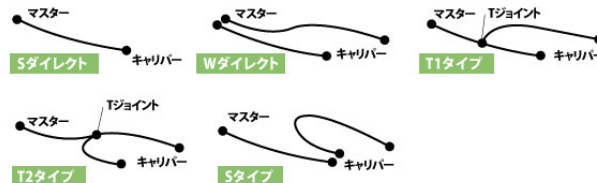

ステンレス (フロント)

•RZV500R

画像はサンプルです

カシメ結合の採用や劣化に強い素材の選択など、機能部品としての確かな性能と安全性を持つイギリスグッドリッジ社のブレーキホース。レースシーンだけでなく、ストリートシーンにおいても多くのメリットをもたらします。車種別ボルトオンキットには、ホースのほか各車両への装着に必要なフィッティングパーツやボルト類が含まれます。

標準はクリアホース仕様です。スモークホース仕様は品番末尾に「S」をつけてご注文ください。

付属するフィッティングパーツは車種により異なります。また、純正の形状とは異なる場合があります。 組付けにはモリブデングリスが必要です。

取り廻し欄「スタンダード」とは、純正と同じラインを通るホースレイアウトです。

品番	20631130
価格	¥36,000 (税込 ¥39,600)
JANコード	4538792260518
取り廻し	Wダイレクト
フィッティングタイプ	ステンレス

CAUTION

スモークホースは品番末尾に“S”をつけてください。