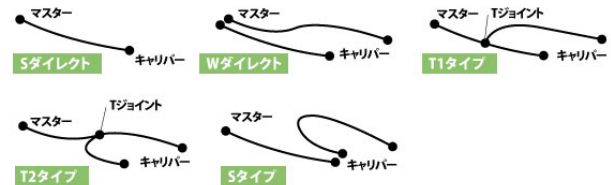

【オフロード】ステンレス(フロント)

• CRF250L '2012 ~ '2019

画像はサンプルです

カシメ結合の採用や劣化に強い素材の選択など、機能部品としての確かな性能と安全性を持つイギリスグッドリッジ社のブレーキホース。レースシーンだけでなく、ストリートシーンにおいても多くのメリットをもたらします。車種別ボルトオンキットには、ホースのほか各車両への装着に必要なフィッティングパーツやボルト類が含まれます。

標準はクリアホース仕様です。スモークホース仕様は品番末尾に「S」をつけてご注文ください。

付属するフィッティングパーツは車種により異なります。また、純正の形状とは異なる場合があります。 組付けにはモリブデングリスが必要です。

取り返し欄「スタンダード」とは、純正と同じラインを通るホースレイアウトです。

品番	20619210
価格	¥13,100 (税込 ¥14,410)
JANコード	4538792734521
取り返し	Sダイレクト
フィッティングタイプ	ステンレス