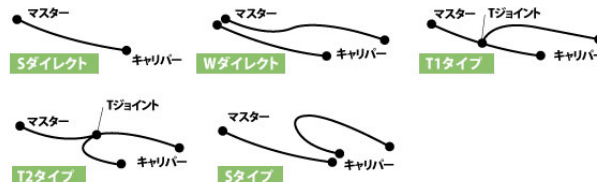

ステンレス (フロント)

•CB250R(ABS) '2018 ~ '2023

画像はサンプルです

カシメ結合の採用や劣化に強い素材の選択など、機能部品としての確かな性能と安全性を持つイギリスグッドリッジ社のブレーキホース。レースシーンだけではなく、ストリートシーンにおいても多くのメリットをもたらします。車種別ボルトオンキットには、ホースのほか各車両への装着に必要となるフィッティングパーツやボルト類が含まれます。

標準はクリアホース仕様です。スモークホース仕様は品番末尾に「S」をつけてご注文ください。

付属するフィッティングパーツは車種により異なります。また、純正の形状とは異なる場合があります。組付けにはモリブデングリスが必要です。

取り廻し欄「スタンダード」とは、純正と同じラインを通るホースレイアウトです。

| | |
|------------|----------------------|
| 品番 | 20615370 |
| 価格 | ¥25,500 (税込 ¥28,050) |
| JANコード | 4538792876788 |
| 取り廻し | スタンダード |
| フィッティングタイプ | ステンレス |