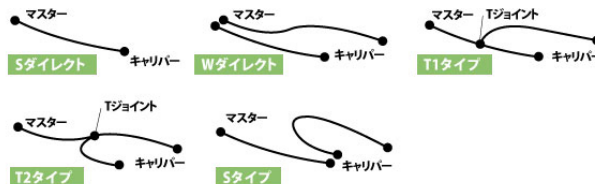

ステンレス (フロント/右1本)

- FORESIGHT
- FORESIGHT SE

- FORESIGHT EX

画像はサンプルです

カシメ結合の採用や劣化に強い素材の選択など、機能部品としての確かな性能と安全性を持つイギリスグッドリッジ社のブレーキホース。レースシーンだけではなく、ストリートシーンにおいても多くのメリットをもたらします。車種別ボルトオンキットには、ホースのほか各車両への装着に必要なフィッティングパーツやボルト類が含まれます。

標準はクリアホース仕様です。スモークホース仕様は品番末尾に「S」をつけてご注文ください。

付属するフィッティングパーツは車種により異なります。また、純正の形状とは異なる場合があります。 組付けにはモリブデングリスが必要です。

取り廻し欄「スタンダード」とは、純正と同じラインを通るホースレイアウトです。

品番	20615230
価格	¥11,900 (税込 ¥13,090)
JANコード	4538792259512
取り廻し	Sダイレクト
フィッティングタイプ	ステンレス