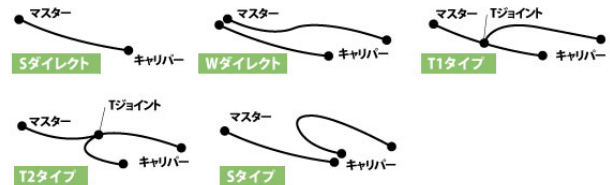

ステンレス T2-TYPE (フロント)

●CB400SB '2005 ~ '2007

画像はサンプルです

カシメ結合の採用や劣化に強い素材の選択など、機能部品としての確かな性能と安全性を持つイギリスグッドリッジ社のブレーキホース。レースシーンだけでなく、ストリートシーンにおいても多くのメリットをもたらします。車種別ボルトオンキットには、ホースのほか各車両への装着に必要なフィッティングパーツやボルト類が含まれます。

標準はクリアホース仕様です。スモークホース仕様は品番末尾に「S」をつけてご注文ください。

付属するフィッティングパーツは車種により異なります。また、純正の形状とは異なる場合があります。 組付けにはモリブデングリスが必要です。

取り返し欄「スタンダード」とは、純正と同じラインを通るホースレイアウトです。

品番	20613393
価格	¥23,600 (税込 ¥25,960)
JANコード	4538792381282
取り返し	T2タイプ
フィッティングタイプ	ステンレス