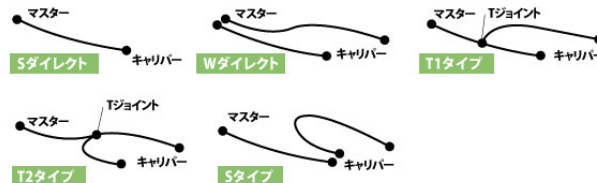

## ステンレス (フロント)

●CB400SF '1999 ~ '2001 (VTEC)

画像はサンプルです

カシメ結合の採用や劣化に強い素材の選択など、機能部品としての確かな性能と安全性を持つイギリスグッドリッジ社のブレーキホース。レースシーンだけでなく、ストリートシーンにおいても多くのメリットをもたらします。車種別ボルトオンキットには、ホースのほか各車両への装着に必要なフィッティングパーツやボルト類が含まれます。

標準はクリアホース仕様です。スモークホース仕様は品番末尾に「S」をつけてご注文ください。

付属するフィッティングパーツは車種により異なります。また、純正の形状とは異なる場合があります。 組付けにはモリブデングリスが必要です。

取り廻し欄「スタンダード」とは、純正と同じラインを通るホースレイアウトです。

品番	20613310
価格	¥20,200 (税込 ¥22,220)
JANコード	4538792258614
取り廻し	Wダイレクト
フィッティングタイプ	ステンレス