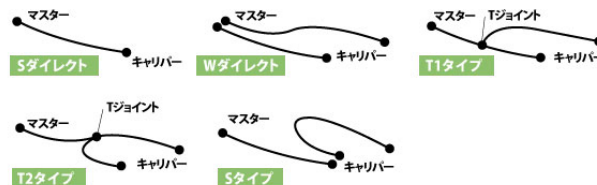

ステンレス (フロント)

•CB400SF Version S '1997 ~ '1998

画像はサンプルです

カシメ結合の採用や劣化に強い素材の選択など、機能部品としての確かな性能と安全性を持つイギリスグッドリッジ社のブレーキホース。レースシーンだけではなく、ストリートシーンにおいても多くのメリットをもたらします。車種別ボルトオンキットには、ホースのほか各車両への装着に必要となるフィッティングパーツやボルト類が含まれます。

標準はクリアホース仕様です。スモークホース仕様は品番末尾に「S」をつけてご注文ください。付属するフィッティングパーツは車種により異なります。また、純正の形状とは異なる場合があります。 組付けにはモリブデングリスが必要です。取り返し欄「スタンダード」とは、純正と同じラインを通るホースレイアウトです。

品番	20613250
価格	¥17,900 (税込 ¥19,690)
JANコード	4538792258454
取り返し	Wダイレクト
フィッティングタイプ	ステンレス