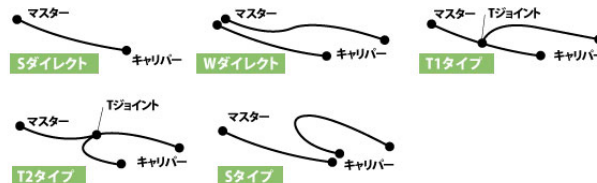

ステンレス (フロント)

•CBX400F

画像はサンプルです

カシメ結合の採用や劣化に強い素材の選択など、機能部品としての確かな性能と安全性を持つイギリスグッドリッジ社のブレーキホース。レースシーンだけでなく、ストリートシーンにおいても多くのメリットをもたらします。車種別ボルトオンキットには、ホースのほか各車両への装着に必要なフィッティングパーツやボルト類が含まれます。

標準はクリアホース仕様です。スモークホース仕様は品番末尾に「S」をつけてご注文ください。

付属するフィッティングパーツは車種により異なります。また、純正の形状とは異なる場合があります。 組付けにはモリブデングリスが必要です。

取り返し欄「スタンダード」とは、純正と同じラインを通るホースレイアウトです。

品番	20613060
価格	¥10,500 (税込 ¥11,550)
JANコード	4538792257778
取り返し	Sダイレクト
フィッティングタイプ	ステンレス

WEB

取扱説明書

CAUTION

スモークホースは品番末尾に“S”をつけてください。