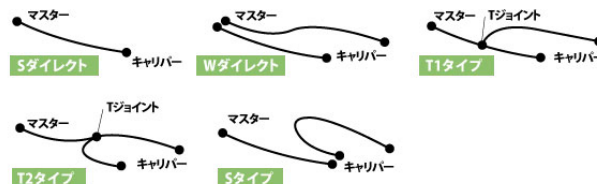

ステンレス (フロント3本)

•CB1300SF(ABS) '2014 ~ '2020

画像はサンプルです

カシメ結合の採用や劣化に強い素材の選択など、機能部品としての確かな性能と安全性を持つイギリスグッドリッジ社のブレーキホース。レースシーンだけではなく、ストリートシーンにおいても多くのメリットをもたらします。車種別ボルトオンキットには、ホースのほか各車両への装着に必要となるフィッティングパーツやボルト類が含まれます。

標準はクリアホース仕様です。スモークホース仕様は品番末尾に「S」をつけてご注文ください。

付属するフィッティングパーツは車種により異なります。また、純正の形状とは異なる場合があります。 組付けにはモリブデングリスが必要です。

取り廻し欄「スタンダード」とは、純正と同じラインを通るホースレイアウトです。

品番	20611780
価格	¥35,000 (税込 ¥38,500)
JANコード	4538792897363
取り廻し	スタンダード
フィッティングタイプ	ステンレス