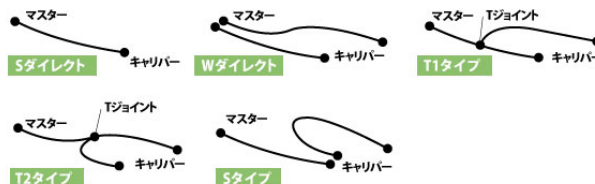

ステンレス (フロント)

- CBR1000RR SP(ABS) '2017 ~ '2019
- CBR1000RR(ABS) '2017 ~ '2019

- CBR1000RR SP2 '2017 ~ '2018

NO IMAGE

NO IMAGE

画像はサンプルです

カシメ結合の採用や劣化に強い素材の選択など、機能部品としての確かな性能と安全性を持つイギリスグッドリッジ社のブレーキホース。レースシーンだけではなく、ストリートシーンにおいても多くのメリットをもたらします。

車種別ボルトオンキットには、ホースのほか各車両への装着に必要となるフィッティングパーツやボルト類が含まれます。

標準はクリアホース仕様です。スモークホース仕様は品番末尾に「S」をつけてご注文ください。

付属するフィッティングパーツは車種により異なります。また、純正の形状とは異なる場合があります。 組付けにはモリブデングリスが必要です。

取り廻し欄「スタンダード」とは、純正と同じラインを通るホースレイアウトです。

品番	20611740
価格	¥48,300 (税込 ¥53,130)
JANコード	4538792890104
取り廻し	スタンダード
フィッティングタイプ	ステンレス

WEB

取扱説明書

CAUTION

スモークホースは品番末尾に「S」をつけてください。