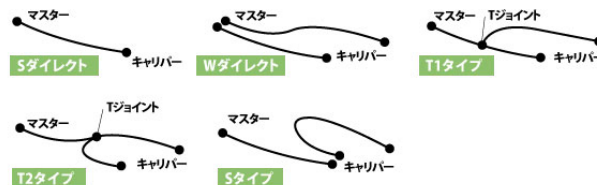

ステンレス (フロント)

● CBR900RR '1992 ~ '1997

画像はサンプルです

カシメ結合の採用や劣化に強い素材の選択など、機能部品としての確かな性能と安全性を持つイギリスグッドリッジ社のブレーキホース。レースシーンだけでなく、ストリートシーンにおいても多くのメリットをもたらします。車種別ボルトオンキットには、ホースのほか各車両への装着に必要なフィッティングパーツやボルト類が含まれます。

標準はクリアホース仕様です。スモークホース仕様は品番末尾に「S」をつけてご注文ください。

付属するフィッティングパーツは車種により異なります。また、純正の形状とは異なる場合があります。 組付けにはモリブデングリスが必要です。

取り返し欄「スタンダード」とは、純正と同じラインを通るホースレイアウトです。

品番	20611030
価格	¥19,600 (税込 ¥21,560)
JANコード	4538792256351
取り返し	Wダイレクト
フィッティングタイプ	ステンレス