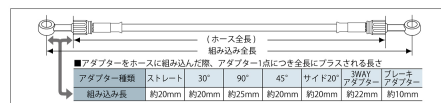

ユニバーサルホース[ガイド付] アルミ メッキ スモーク ホース全長 1535mm

画像はサンプルです

オフロード/モタードモデル用として、ガイドチューブ1m付きのユニバーサルホース(1260~1660mmの25mm刻み)をラインナップ。

ガイドチューブは、固定用の熱収縮チューブとともにあらかじめ通してあり、車体に合わせてチューブの固定位置を決められます。アダプターパーツやボルトパーツ、ワッシャーなどを組み合わせてご使用ください。もちろんエアフリーバンジョーボルト、Tジョイント、Sタイプボルトなどのスペシャルパーツとの組み合わせも可能。自分だけのオリジナルホースを作ることができます。 取付けスパンサイズ：13mm（締め付けトルク10~12Nm）

品番	AMG1535S
価格	¥7,000 (税込 ¥7,700)
JANコード	4538792588131
ホース全長	1535mm
ソケットタイプ	アルミ メッキソケット
ホースカラー	スモークホース

WEB

取扱説明書

CAUTION

車体への装着にはユニバーサルホースの他に、バンジョーアダプター、バンジョーボルト、ワッシャー、ブレーキフルードが必要です。別途ご用意ください。本製品は2015年3月10日より価格変更しております。