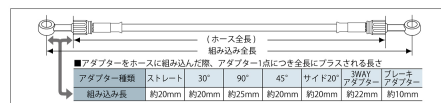

ユニバーサルホース[ガイド付] アルミ メッキ クリア ホース全長 1335mm

画像はサンプルです

オフロード/モタードモデル用として、ガイドチューブ1m付きのユニバーサルホース(1260~1660mmの25mm刻み)をラインナップ。

ガイドチューブは、固定用の熱収縮チューブとともにあらかじめ通してあり、車体に合わせてチューブの固定位置を決められます。アダプターパーツやボルトパーツ、ワッシャーなどを組み合わせてご使用ください。もちろんエアフリーバンジョーボルト、Tジョイント、Sタイプボルトなどのスペシャルパーツとの組み合わせも可能。自分だけのオリジナルホースを作ることができます。 取付けバナサイズ：13mm（締め付けトルク10~12Nm）

品番	AMG1335
価格	¥6,000 (税込 ¥6,600)
JANコード	4538792587967
ホース全長	1335mm
ソケットタイプ	アルミ メッキソケット
ホースカラー	クリアホース

WEB

取扱説明書

CAUTION

車体への装着にはユニバーサルホースの他に、バンジョーアダプター、バンジョーボルト、ワッシャー、ブレーキフルードが必要です。別途ご用意ください。本製品は2015年3月10日より価格変更しております。