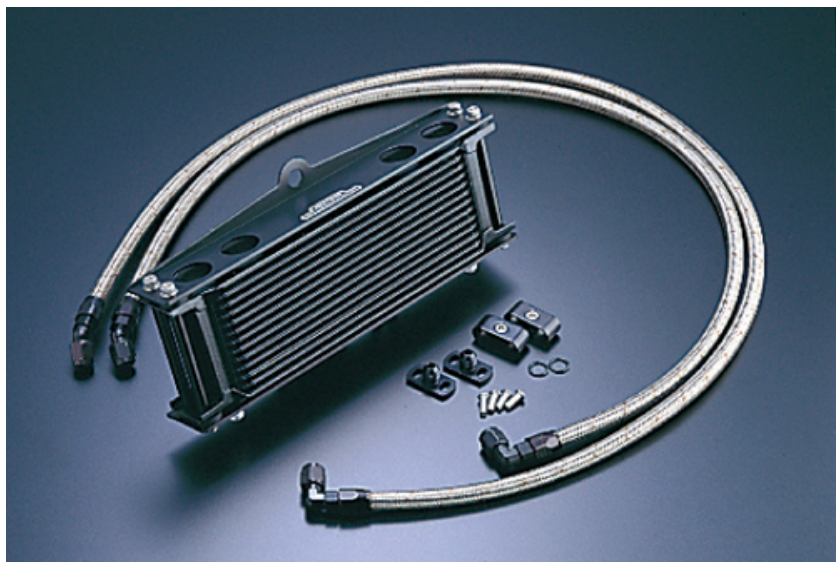

オイルクーラーキット (サイド廻し) ストレート #6 9-10R ブラック仕様 [サーモ対応キット]

• ZEPHYR750 '1991 ~ '2006

• ZEPHYR750RS '1991 ~ '2006

車種別オイルクーラーキットは、オイルライン取り出しや車体へのマウントステーを専用設計としています。オイルラインも車種毎に最適な長さのものがキットに含まれるので、装着時の作業効率を高め、余分な出費を抑えます。取り廻しやコアサイズ、サーモスタット対応品など選択の幅も広く、様々なカスタムプランに対応します。コア：セトラ製 フィッティング：アクティブ製 車種別ステー：アクティブ製 サーモスタット対応欄が「 」の品番についてサーモ本体を組み込めるようホースが分割されています(フィッティング付)。サーモスタットは別売りです。こちらよりお選びください。

品番	AC14077810BC
価格	¥99,000 (税込 ¥108,900)
JANコード	4538792938059
ホース取り廻し	サイド廻し
ホースサイズ	#6
コアカラー	ブラック
コアサイズ	9インチ10段
サーモスタット対応	
付属フィッティング	ロング：90° - 45° / ショート：90° - 45°

WEB

取扱説明書

取付注意事項

CAUTION

ノーマルマフラーを基準とした設定です。オイルラインは、エンジンやマフラーに接触しないように取り付けください。
サーモスタット対応キットの装着には、サーモスタット本体が別途必要です。車体とのクリアランスを十分に確認して取付けてください。
取出口(ユニオン)は非分解です。オイル漏れの原因になるため弛めたり外したりしないでください。
当製品は品番が変更されております。品番：AC14077810BCNをご確認ください。