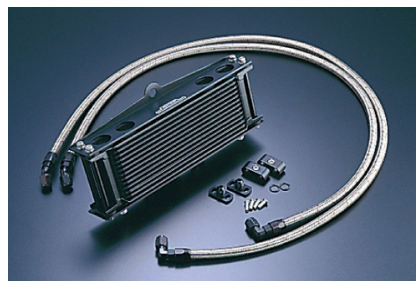

オイルクーラーキット (サイド廻し) ストレート #6 9-10R ブラック仕様 [サーモ対応キット]

• ZEPHYR750 '1991 ~ '2006

• ZEPHYR750RS '1991 ~ '2006

車種別オイルクーラーキットは、オイルライン取り出しや車体へのマウントステーを専用設計としています。オイルラインも車種毎に最適な長さのものがキットに含まれるので、装着時の作業効率を高め、余分な出費を抑えます。取り廻しやコアサイズ、サーモスタット対応品など選択の幅も広く、様々なカスタムプランに対応します。コア：セトラ製 フィッティング：アクティブ製 車種別ステー：アクティブ製 サーモスタット対応欄が「 」の品番についてサーモ本体を組み込めるようホースが分割されています(フィッティング付)。サーモスタットは別売りです。こちらよりお選びください。

品番	AC14077810BC
価格	¥99,000 (税込 ¥108,900)
JANコード	4538792938059
ホース取り廻し	サイド廻し
ホースサイズ	#6
コアカラー	ブラック
コアサイズ	9インチ10段
サーモスタット対応	
付属フィッティング	ロング：90° - 45° / ショート：90° - 45°

WEB

取扱説明書

取付注意事項

CAUTION

ノーマルマフラーを基準とした設定です。オイルラインは、エンジンやマフラーに接触しないように取り付けください。
サーモスタット対応キットの装着には、サーモスタット本体が別途必要です。車体とのクリアランスを十分に確認して取付けてください。
取出口(ユニオン)は非分解です。オイル漏れの原因になるため弛めたり外したりしないでください。
当製品は品番が変更されております。品番：AC14077810BCNをご確認ください。