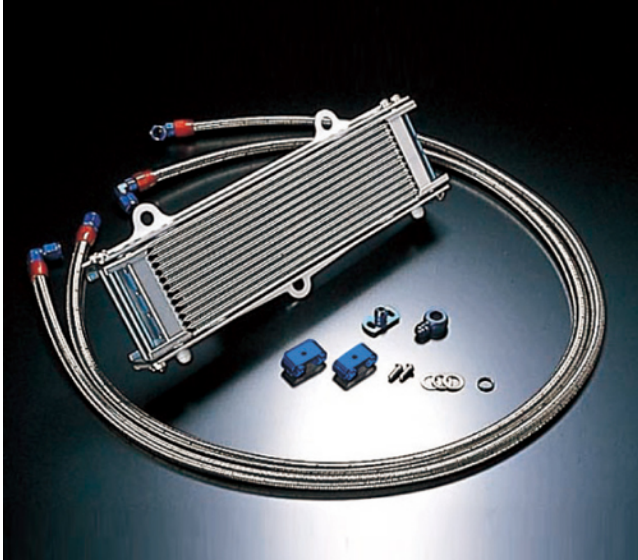

オイルクーラーキット ストレート #6 12-13R ブラック仕様 [サーモ対応キット]

• ZEPHYR1100 '1992 ~ '2006

• ZEPHYR1100RS '1996 ~ '2002

車種別の設定となるオイルクーラーキットは、オイルライン取り出しや車体へのマウントステーを専用設計としています。オイルラインも車種毎に最適な長さのものがキットに含まれるので、装着時の作業効率を高め、余分な出費を抑えます。サイド取り廻しやコアサイズ、2色のカラーラインナップ（シルバー/ブラック）、オプションパーツとなるサーモスタットなど選択の幅も広く、様々なカスタムプランに対応することができます。品質維持のために各パーツは全て耐圧検査などの工程を経て、専門のスタッフによってキットに組み込まれます。コア：セトラ製 フィッティング：アクティブ製 車種別ステー：アクティブ製

品番	AC14058413BC
価格	¥95,000 (税込 ¥104,500)
JANコード	4538792941578
ホース取り廻し	スタンダード
ホースサイズ	#6
コアカラー	ブラック
コアサイズ	12インチ13段
サーモスタット対応	
付属フィッティング	ロング：90° - ストレート/ショート：90° - 45°

WEB

取扱説明書

取付注意事項

CAUTION

ノーマルマフラーを基準とした設定です。オイルラインは、エンジンやマフラーに接触しないように取り付けください。
 サーモスタット対応キットの装着には、サーモスタット本体が別途必要です。車体とのクリアランスを十分に確認して取付けてください。
 取出口(ユニオン)は非分解です。オイル漏れの原因になるため強めたり外したりしないでください。