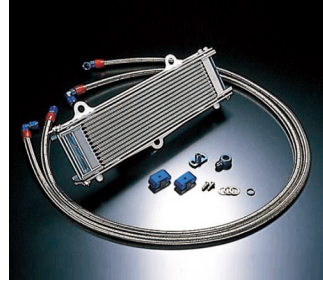

オイルクーラーキット ストレート #6 12-13R ブラック仕様 [サーモ対応キット]

• ZEPHYR1100 '1992 ~ '2006

• ZEPHYR1100RS '1996 ~ '2002

車種別の設定となるオイルクーラーキットは、オイルライン取り出しや車体へのマウントステーを専用設計としています。オイルラインも車種毎に最適な長さのものがキットに含まれるので、装着時の作業効率を高め、余分な出費を抑えます。サイド取り廻しやコアサイズ、2色のカラーラインナップ（シルバー/ブラック）、オプションパーツとなるサーモスタットなど選択の幅も広く、様々なカスタムプランに対応することができます。品質維持のために各パーツは全て耐圧検査などの工程を経て、専門のスタッフによってキットに組み込まれます。コア：セトラ製 フィッティング：アクティブ製 車種別ステー：アクティブ製

品番	AC14058413BC
価格	¥95,000 (税込 ¥104,500)
JANコード	4538792941578
ホース取り廻し	スタンダード
ホースサイズ	#6
コアカラー	ブラック
コアサイズ	12インチ13段
サーモスタット対応	
付属フィッティング	ロング：90° - ストレート/ショート：90° - 45°

WEB

取扱説明書

取付注意事項

CAUTION

ノーマルマフラーを基準とした設定です。オイルラインは、エンジンやマフラーに接触しないように取り付けください。
 サーモスタット対応キットの装着には、サーモスタット本体が別途必要です。車体とのクリアランスを十分に確認して取付けてください。
 取出口(ユニオン)は非分解です。オイル漏れの原因になるため強めたり外したりしないでください。