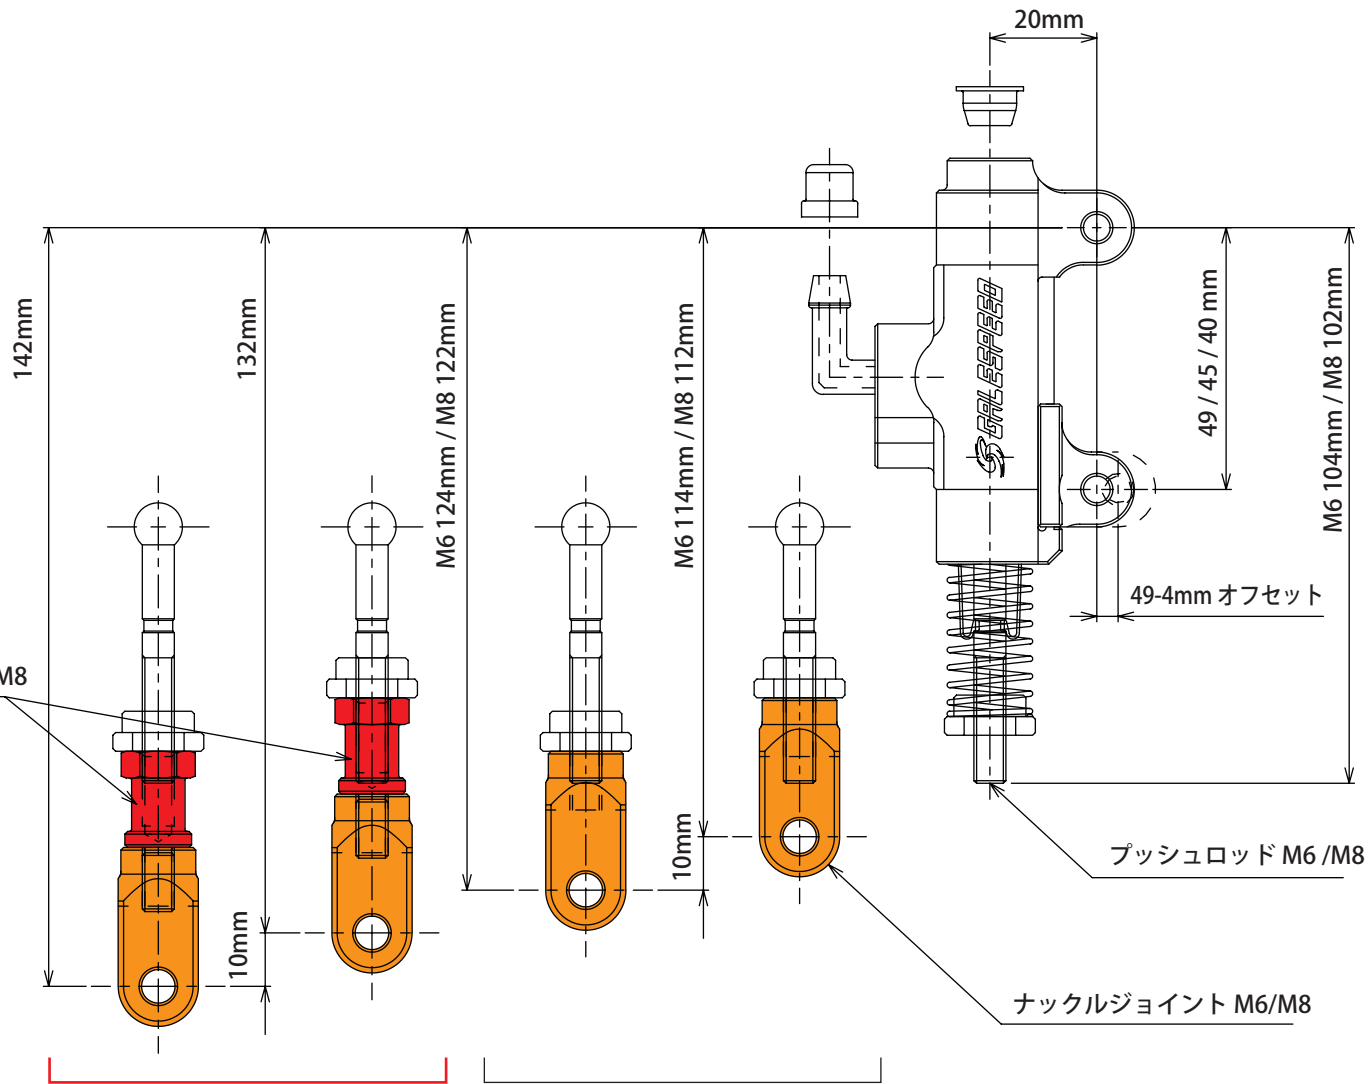

エクステンション
M6 18mm / M8 20mm

エクステンション M6/M8

ナックルジョイント

エクステンション/
ナックルジョイント装着寸法

ナックルジョイントのみ装着寸法