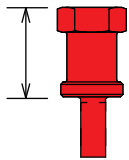

エクステンション
M6 18mm / M8 20mm

エクステンション M6/M8

ナックルジョイント

エクステンション/
ナックルジョイント装着寸法

ナックルジョイントのみ装着寸法